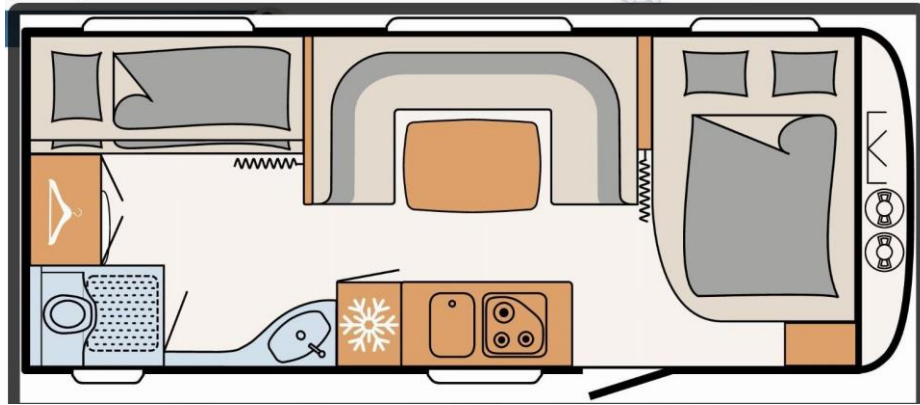

## Mietwohnwagen am GITZ

für bis zu 5 Personen (max. 2 Erwachsene / 3 Kinder) mit ca. 14,5 m<sup>2</sup>

Der Mietwohnwagen bietet einen Schlafbereich mit Doppelbett (140 cm x 200 cm) und 1 Stockbett (75 x 190 cm) für 2 bzw. 3 Kinder (bis max. 60 kg) mit Kopfkissen, Bettdecken und Matratzenauflagen, sowie einen Wohn- und Essraum mit Tisch und Sitzbank, eine offene Küche mit Heizofen mit Gas, Gasherd, Kühlschrank mit Gefrierfach, einem Waschbecken und einer Toilette.

**Im Mietwohnwagen ist das Aufstellen eines Babybettes nicht möglich!**